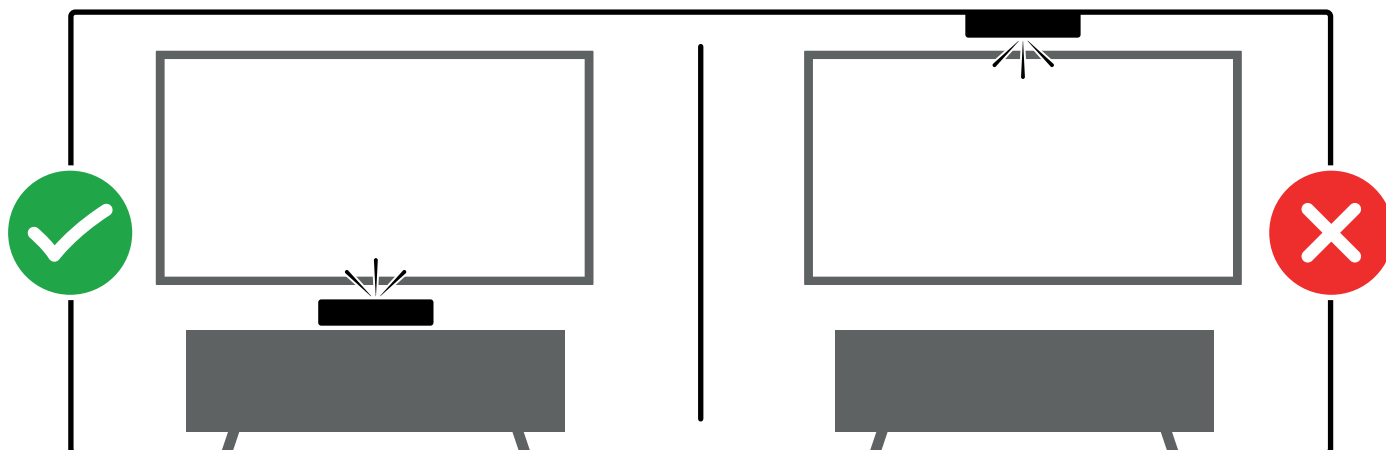

Elle offre un haut niveau de contraste et les meilleures caractéristiques de visionnage dans un environnement très lumineux.

Le cadre en aluminium, ultra fin et recouvert de velours noir, assure une tension parfaite grâce à un système de fixation multipoint de l'écran.

Cette technologie assure une meilleure répartition des tensions et garantit ainsi une surface totalement plane.

Le contour en velours renforce le contraste de l'image et évite d'éventuels reflets gênants.

Le Movie Palace UHD 4K Extrabright UST s'installera facilement grâce à son système de fixation par clips, rapide, fiable et très pratique.

The Movie Palace UHD 4K Extra Bright UST is the Lumene screen dedicated to short throw videoprojection.

This fixed frame screen features a microstructured ALR fabric that absorbs ambient light while reflecting the light beam of the projector.

It offers a high level of contrast and the best viewing features in a very bright environment.

The ultra thin, velvet-lined aluminium frame ensures perfect tension through a multipoint screen attachment system.

This technology ensures a completely flat surface by distributing tension more efficiently.

The velvet border improves image contrast and eliminates distracting reflections.

The Movie Palace UHD 4K Extrabright UST is easy to install thanks to its safe, fast and reliable clipping system.

INFORMATION INFORMATION

L'écran Movie palace UHD 4K Extra Bright UST est doté de la technologie ALR (Ambient Light Rejecting), spécialement conçus pour les vidéoprojecteurs à ultra-courte focale. Pour un fonctionnement optimal, le projecteur doit impérativement être placé en bas de l'écran. Toute installation avec un projecteur situé au-dessus de l'écran entraînera une dégradation significative de l'image, voire une incompatibilité totale avec la technologie ALR.

The Movie palace UHD 4K Extra Bright UST screen features ALR (Ambient Light Rejecting) technology, specially designed for ultra-short-throw projectors. For optimum performance, the projector must be positioned at the bottom of the screen. Any installation with a projector above the screen will result in significant image degradation, or even total incompatibility with ALR technology.