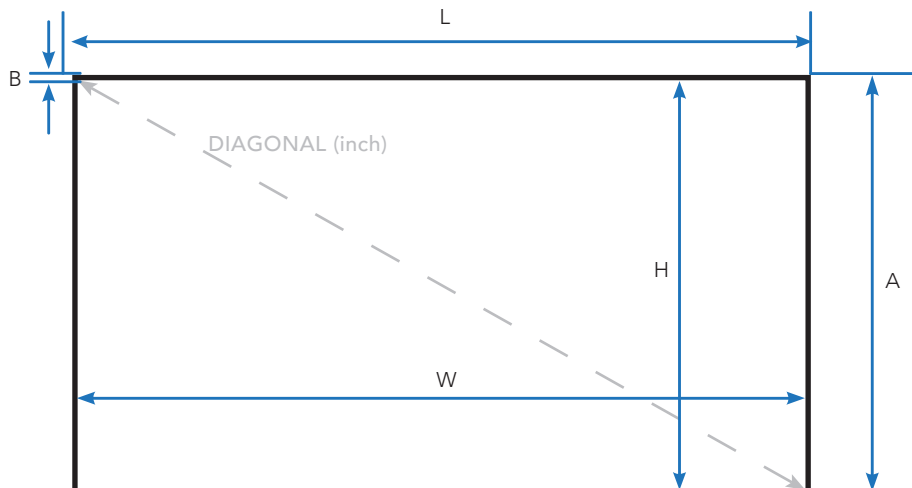

DIMENSIONS
DIMENSIONS

| Formats Ratios | Toiles Fabrics | REF LUMENE | Taille utile de l'image Image size W x H cm | Diagonale Diagonal (inch) | Dimensions hors-tout Overall dimensions L x A x P cm | Bords noirs Black borders (mm) B | Dimensions packaging Packaging dimensions (cm) | Poids net / brut Net / gross weight (kg) | Code EAN |
|-------------------|-------------------|--|--|---------------------------------|--|---|--|---|---------------|
| 16:9 | ALR | MOVIE PALACE UHD 4K 200C EXTRABRIGHT UST | 203 x 115 | 92 | 207 x 118 x 4,3 | 15 | 157 x 20 x 24 | 14,5 / 17,1 | 3700795162712 |
| | | MOVIE PALACE UHD 4K 240C EXTRABRIGHT UST | 221 x 125 | 100 | 224 x 128 x 4,3 | 15 | 181 x 20 x 24 | 17,5 / 19,6 | 3700795161791 |
| | | MOVIE PALACE UHD 4K 270C EXTRABRIGHT UST | 266 x 149 | 120 | 269 x 152 x 4,3 | 15 | 199 x 20 x 24 | 19 / 22,4 | 3700795161807 |
| | | MOVIE PALACE UHD 4K 300C EXTRABRIGHT UST | 285 x 160 | 129 | 288 x 163 x 4,3 | 15 | 210 x 20 x 24 | 21/24 | 3700795164600 |