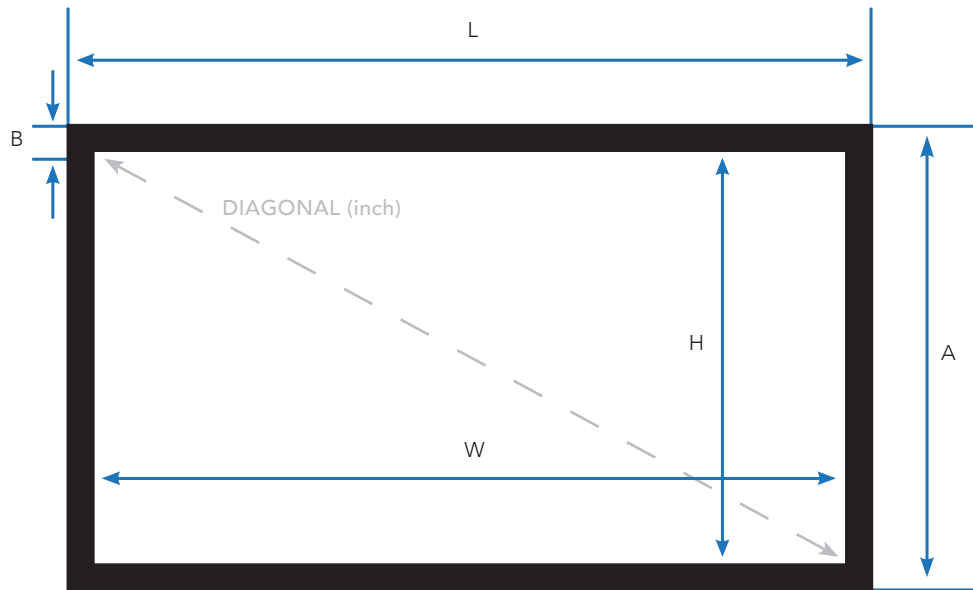

### PACKAGING

Stockage horizontal nécessaire  
Store horizontally

Étiquettes  
Labels

**DIMENSIONS**  
*DIMENSIONS*

Formats Ratios	Toiles Fabrics	REF LUMENE	Taille utile de l'image Image size W x H cm	Diagonale Diagonal (inch)	Dimensions hors-tout Overall dimensions L x A x P cm	Bords noirs Black borders (mm) B	Dimensions packaging Packaging dimensions (cm)	Poids net / brut Net / gross weight (kg)	Code EAN	
16:9	ACOUSTIQUE ACOUSTIC	MOVIE PALACE UHD 4K ACOUSTIC 170 C	171 x 96	77	187 x 112 x 4	80	260 x 29 x 17	13 / 15,7	3700795161562	
		MOVIE PALACE UHD 4K ACOUSTIC 200 C	203 x 115	92	219 x 131 x 4	80	260 x 29 x 17	14,5 / 20,7	3700795161579	
		MOVIE PALACE UHD 4K ACOUSTIC 240 C	234 x 132	106	251 x 148 x 4	80	305 x 29 x 17	17,5 / 24,6	3700795161586	
		MOVIE PALACE UHD 4K ACOUSTIC 270 C	270 x 152	122	286 x 168 x 4	80	305 x 29 x 17	17,5 / 24,6	3700795161593	
		MOVIE PALACE UHD 4K ACOUSTIC 300 C	305 x 172	138	321 x 188 x 4	80	371 x 29 x 17	18,7 / 28,8	3700795161609	
		MOVIE PALACE UHD 4K ACOUSTIC 350 C	332 x 186	150	348 x 202 x 4	80	438 x 29 x 17	25,1 / 36	3700795161616	
		MOVIE PALACE UHD 4K ACOUSTIC 400 C	398 x 224	180	438 x 29 x 19	100	259 x 31 x 20	27,1 / 38,5	3700795161883	
		MOVIE PALACE UHD 4K ACOUSTIC 450 C	450 x 253	220	470 x 273 x 9	100	550 x 29 x 17	N/A	3700795161890	
		MOVIE PALACE UHD 4K ACOUSTIC 500 C	500 x 281	240	520 x 301 x 9	100	600 x 29 x 17	N/A	3700795161906	
		MOVIE PALACE UHD 4K ACOUSTIC 550 C	553 x 311	250	573 x 331 x 9	100	650 x 29 x 17	N/A	3700795161913	
		MOVIE PALACE UHD 4K ACOUSTIC 600 C	664 x 373	300	684 x 393 x 9	100	700 x 29 x 17	N/A	3700795161920	
2.35:1	ACOUSTIQUE ACOUSTIC	MOVIE PALACE UHD 4K ACOUSTIC 170 P	187 x 79	80	203 x 95 x 4	80	260 x 29 x 17	14,5 / 20,7	3700795161937	
		MOVIE PALACE UHD 4K ACOUSTIC 200 P	196 x 83	84	212 x 99 x 4	80	260 x 29 x 17	14,5 / 20,7	3700795161623	
		MOVIE PALACE UHD 4K ACOUSTIC 240 P	233 x 99	100	249 x 115 x 4	80	305 x 29 x 17	17,5 / 24,6	3700795161944	
		MOVIE PALACE UHD 4K ACOUSTIC 270 P	280 x 119	120	296 x 135 x 4	80	305 x 29 x 17	17,5 / 24,6	3700795161630	
		MOVIE PALACE UHD 4K ACOUSTIC 300 P	311 x 132	133	327 x 148 x 4	80	371 x 29 x 17	18,7 / 28,8	3700795161555	
		MOVIE PALACE UHD 4K ACOUSTIC 350 P	350 x 149		370 x 169 x 8	100	184 x 31 x 20	30 / 37	3700795161951	
		MOVIE PALACE UHD 4K ACOUSTIC 400 P	400 x 170		420 x 190 x 8	100	205 x 31 x 20	27,1 / 38,5	3700795161968	
		MOVIE PALACE UHD 4K ACOUSTIC 450 P	450 x 192		470 x 212 x 8	100	247 x 31 x 20	33 / 42	3700795161975	
		MOVIE PALACE UHD 4K ACOUSTIC 500 P								3700795161982
		MOVIE PALACE UHD 4K ACOUSTIC 550 P	N/A							3700795161999
		MOVIE PALACE UHD 4K ACOUSTIC 600 P			N/A	N/A	N/A		3700795162002	